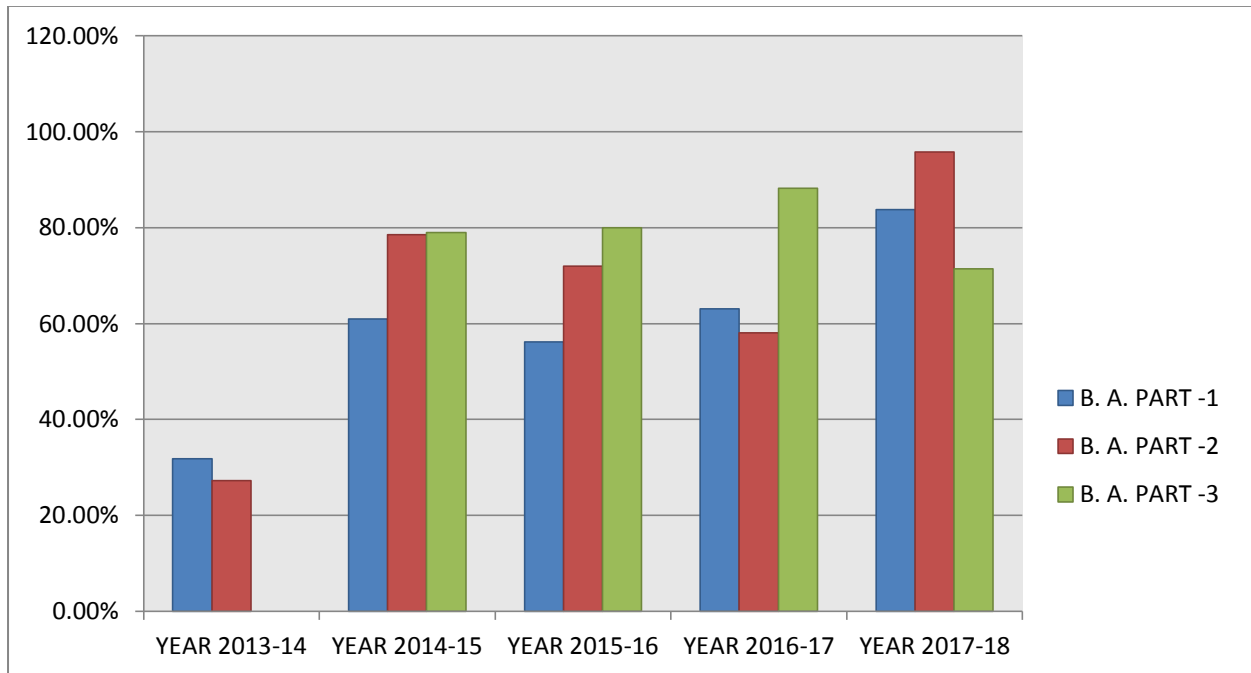

LOK MAHA VIDYALAYA, WARDHA

DEPARTMENT OF GEOGRAPHY

YEAR WISE RESULT GRAPH

B. A. RESULT

| | | | | | |
|---------------|----------------|----------------|----------------|----------------|----------------|
| B.A.-1 | 31.88 % | 60.97 % | 56.14 % | 63.09 % | 83.75 % |
| B.A.-2 | 27.27 % | 78.57 % | 72.00 % | 58.06 % | 95.71 % |
| B.A.-3 | 00.00 % | 78.94 % | 80.00 % | 88.23 % | 71.42 % |